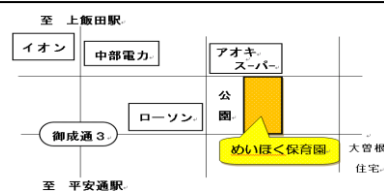

子育て支援センター めいほくだより

北区上飯田南町5-52-2

Tel (052) 915-3074

めいほく保育園 仮園舎2F

寒い季節がやってきましたね。戸外に出る時間も限られていますが一番暖かな時間も選んで外気に触れ、丈夫な体をつくっていきましょう。12月は大人も子どももわくわくする行事がいっぱいですね。一緒に楽しめるといいですね。

月	火	水	木	金
				1日 フリースペース わかば支援るーむ
4日 フリースペース 北スポ支援るーむ	5日 フリースペース かみいいた支援るーむ	6日 フリースペース クリスマスカード 作り 10:30~	7日 フリースペース くすのき支援るーむ	8日 フリースペース わかば支援るーむ
11日 フリースペース 北スポ支援るーむ	12日 フリースペース かみいいた支援るーむ	13日 フリースペース	14日 フリースペース くすのき支援るーむ	15日 フリースペース わかば支援るーむ
18日 フリースペース	19日 フリースペース	20日 フリースペース 誕生日会 11:00~	21日 フリースペース ☆なかよしひろば	22日 フリースペース
25日 フリースペース	26日 フリースペース	27日 フリースペース	28日 フリースペース	29日 休み⇒

☆年末は28日(木)まで開所。年始は9日(火)より開所いたします。

☆クリスマスカード作り 12月6日(水)/場所:子育て支援センターめいほく 時間:10:30~ 要申込み

★なかよし広場12月21日(木)/場所:上飯田児童館 「手作りおもちゃ」 時間:10:00~ 対象:0歳児の保護者

*なかよし広場は児童館・めいほく保育園・第2めいほく保育園・北病院共催の取組みです。

○栄養士、看護師との相談を希望される方はお知らせください。子育て相談など受け付けています。お気軽に担当者まで声をかけてください。