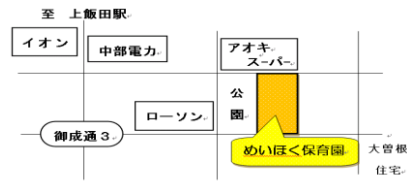

2019年4月

子育て支援センター めいほくだより

北区上飯田南町5-52-2 (052) 915-3074

めいほく保育園 1F

🌸めいほく保育園門(北側)から入ってすぐ左に子育て支援センターがあります。お気軽にどうぞ🌸

ぽかぽかと暖かい陽射しを感じる季節となりました。新しい年度が始まり、出会いの春です。はじめて遊びに来て下さる親子の皆さん。子育て支援センターはめいほく保育園の1階にあります。日頃より、地域の皆さんにとって親しみやすい子育て支援センターになることを目指しています。

☆4/27(土)~5/6(月)は、お休みです☆

○フリースペースは(AM9:00~11:30 PM15:00~17:30) 毎日開所。

○飲食はご遠慮ください。(水分補給の為のお茶は可能です)

○お部屋では転倒防止の為、靴下を脱いで遊びましょう。

○所持品・貴重品の管理はご自分でお願いします。

○栄養士、看護師との相談を希望される方はお知らせください。子育て相談など受け付けています。

また、のびのび子育てサポート事業、一時保育についても担当者までお気軽に声をかけてください。