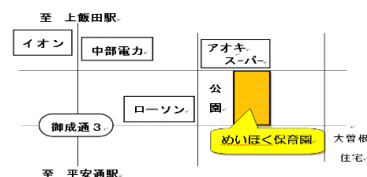

# 子育て支援センター めいほくだより

北区上飯田南町5-52-2 (052) 915-3074

めいほく保育園 1F

★めいほく保育園門(北側)から入ってすぐ左に子育て支援センターがあります。お気軽にどうぞ★

寒い季節がやってきましたね。戸外に出る時間も限られていますが一番暖かな時間も選んで外気に触れ、丈夫な体をつくっていきましょう。

12月は大人も子どももわくわくする行事がいっぱいです。一緒に楽しめるといいですね。