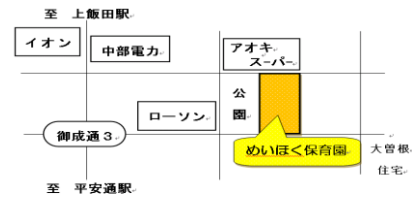

2020年5月

子育て支援センター めいほくだより

北区上飯田南町5-52-2 (052) 915-3074

めいほく保育園 1F

🌸めいほく保育園門(北側)から入ってすぐ左に子育て支援センターがあります。🌸

若葉のきれいな季節になり、保育園のとなりの公園は皐月がきれいに咲く時期になりました。気候もいい5月。本来であれば外遊びの楽しい時期ですが、今年はコロナウイルス感染症の拡大のため、外遊びもままなりません。みなさん、お家で過ごす時間が増えていますが、お元気ですか？

フリースペースはお休みとなっていますが、子育て相談は引き続きおこなっています。お気軽にお電話くださいね。

わらべうた

えんどうまめ そらまめ そらめがでたぞ
えんどうまめ そらまめ そらめがでたぞ
えんどうまめ みつつ くて
はらがたいこで
けつがらっばで ぷーどん ぷーどん

<お知らせ>

☆コロナウイルス感染症拡大防止のため、名古屋市の通達にて、5月の連休明け以降も当面の間休業とさせていただきます。開業の見通しがつかましたら、お知らせさせていただきます。窮屈な生活ですが、感染防止に努めていきます。ご理解ご協力をお願いします。

☆栄養士、看護師との相談を希望される方はお知らせください。子育て相談など受け付けています。また、のびのび子育てサポート事業、一時保育についても担当者までお気軽にお電話ください。

☆めいほく保育園では、24時間緊急一時保育事業をおこなっています。(コロナウイルス感染症の拡大防止のため可能な限りご家庭においての保育の協力を依頼しておりますが) やむを得ない事情の場合にはご相談ください。

めいほく保育園 24時間専用受付電話 [TEL:052-938-5277](tel:052-938-5277)